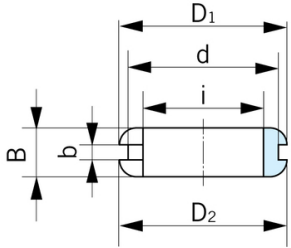

## Grommet PVC

Grommet of PVC with snap-in groove(dx). For universal use. Colour: black. Hardness: 65 Shore A.

### Size table:

B	b	d	D1	D2	i
mm	mm	mm	mm	mm	mm
7	2	12	17.5	17.5	10
6.5	1.5	14	19	19	10
5.5	1.6	14	17	20	11
8	2	16	21	21	12
8	2	18	23	23	14
8	2	20	28	28	16
8	2	23	30	30	18
9	2	26	32	32	20
10	3	31	35	35	25
4.6	0.6	6	7.5	9	3
5	1.5	6	10	10	4
6	1	7	10	10	5
8	3	8	11	11	5
5	1.5	10	13	13	6
6	2	10	14	14	6
6	1	8	11.5	11.5	6
9.7	5.7	10	12	13.5	7
5	1.5	11	15	15	7
6	2	12	17	17	8
6	1.2	6.5	10	10	4.5

Material	B mm	b mm	d mm	D1 mm	D2 mm	i mm	Article
PVC	7	2	12	17.5	17.5	10	12731081
PVC	6.5	1.5	14	19	19	10	12731080
PVC	5.5	1.6	14	17	20	11	12731082
PVC	8	2	16	21	21	12	12731083
PVC	8	2	18	23	23	14	12731084
PVC	8	2	20	28	28	16	12731085
PVC	8	2	23	30	30	18	12731086
PVC	9	2	26	32	32	20	12731087
PVC	10	3	31	35	35	25	12731088
PVC	4.6	0.6	6	7.5	9	3	12731068
PVC	5	1.5	6	10	10	4	12731069
PVC	6	1	7	10	10	5	12731071
PVC	8	3	8	11	11	5	12731073
PVC	5	1.5	10	13	13	6	12731075
PVC	6	2	10	14	14	6	12731076
PVC	6	1	8	11.5	11.5	6	12731074
PVC	9.7	5.7	10	12	13.5	7	12731078
PVC	5	1.5	11	15	15	7	12731077
PVC	6	2	12	17	17	8	12731079
PVC	6	1.2	6.5	10	10	4.5	12731070