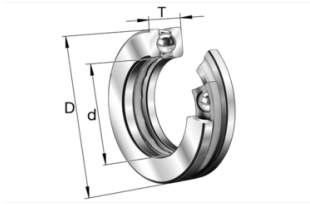

FAG Thrust ball bearing Single direction Series: 513

Characteristics

Series: 513

Variant: Single direction

Spherical housing washer: No

Manufacturer ID	Inner diameter mm	Outer diameter mm	Height mm	with seat washer	Article
51305	25	52	18	No	11669049
51306	30	60	21	No	11669050
51307	35	68	24	No	11669051
51308	40	78	26	No	11669052
51309	45	85	28	No	11669053
51310	50	95	31	No	11669054
51311	55	105	35	No	11669055
51312	60	110	35	No	11669056
51313	65	115	36	No	11669057
51314	70	125	40	No	11669058
51315	75	135	44	No	11669059
51316	80	140	44	No	11669060
51317	85	150	49	No	11669061
51318	90	155	50	No	12624510
51320	100	170	55	No	11669062
51322-MP	110	190	63	No	12624511
51324-MP	120	210	70	No	11669063
51326-MP	130	225	75	No	12624512
51328-MP	140	240	80	No	12624513
51330-MP	150	250	80	No	12624514
51332-MP	160	270	87	No	13560660
51334-MP	170	280	87	No	13560661
51336-MP	180	300	95	No	13560662
51338-MP	190	320	105	No	14180351
51340-MP	200	340	110	No	14180010