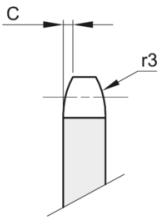

### Characteristics

**Series:** Platewheel PB Double

**Type:** 06B

Norm	Pitch mm	Pitch in	Number of teeth	Material	Article
DIN 8187	9.525	3/8	13	Steel C45 [1.0503]	14432423
DIN 8187	9.525	3/8	15	Steel C45 [1.0503]	14432424
DIN 8187	9.525	3/8	17	Steel C45 [1.0503]	14432425
DIN 8187	9.525	3/8	18	Steel C45 [1.0503]	14432426
DIN 8187	9.525	3/8	19	Steel C45 [1.0503]	14432427
DIN 8187	9.525	3/8	20	Steel C45 [1.0503]	14432428
DIN 8187	9.525	3/8	21	Steel C45 [1.0503]	14432429
DIN 8187	9.525	3/8	23	Steel C45 [1.0503]	14432430
DIN 8187	9.525	3/8	25	Steel C45 [1.0503]	14432431