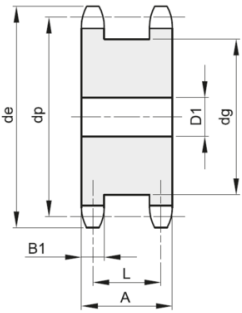

## ERIKS Duplex plate wheels for two single chains 06B-1

### Characteristics

**Series:** Platewheel PB Double

**Type:** 06B

Norm	Pitch mm	Pitch in	Number of teeth	Material	Article
DIN 8187	9.525	3/8	13	Steel C45 [1.0503]	14432423
DIN 8187	9.525	3/8	15	Steel C45 [1.0503]	14432424
DIN 8187	9.525	3/8	17	Steel C45 [1.0503]	14432425
DIN 8187	9.525	3/8	18	Steel C45 [1.0503]	14432426
DIN 8187	9.525	3/8	19	Steel C45 [1.0503]	14432427
DIN 8187	9.525	3/8	20	Steel C45 [1.0503]	14432428
DIN 8187	9.525	3/8	21	Steel C45 [1.0503]	14432429
DIN 8187	9.525	3/8	23	Steel C45 [1.0503]	14432430
DIN 8187	9.525	3/8	25	Steel C45 [1.0503]	14432431