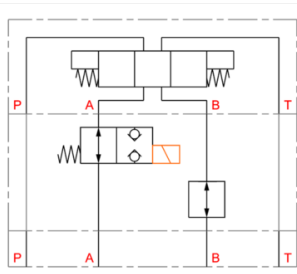

DANFOSS CETOP 2/2 ventiel in A normal open

Merkmale

Version: Sandwich

Grösse: NG6/Cetop 3

Ausführung des Ventils: 2/2 (in A)

Bedienung: Elektrisch

Material: Stahl

Typ Plug: VS-12N-1

Ausführung	Max. Betriebsdruck bar	Max. Ölstrom l/min	Spannung	Elektrischer Anschluss	Patronenmodell	Verteilertyp	Höhe	Artikel
Konventionell	250	60	12 VDC	DIN-Stecker	SBV11 10 O 0 00	A324W	43,2	12218086
Konventionell	250	60	24 VDC	DIN-Stecker	SBV11 10 O 0 00	A324W	43,2	12218087