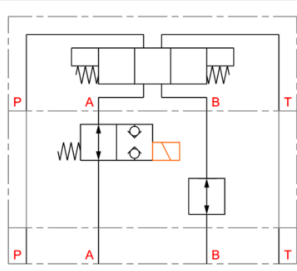

DANFOSS CETOP 2/2 ventiel in A normal open

Merkmale

Version: Sandwich

Grösse: NG6/Cetop 3

Ausführung des Ventils: 2/2 (in A)

Bedienung: Elektrisch

Material: Stahl

Typ Plug: VS-12N-1