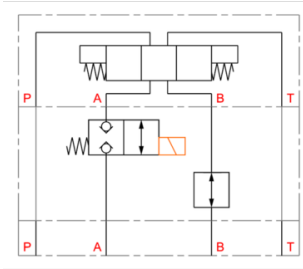

DANFOSS CETOP 2/2 ventiel in A normal geschlossen

Merkmale

Version: Sandwich

Grösse: NG6/Cetop 3

Ausführung des Ventils: 2/2 (in A)

Bedienung: Elektrisch

Material: Stahl

Typ Plug: VS-12N-1