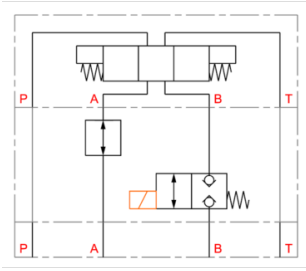

## DANFOSS CETOP 2/2 ventiel in B normal geschlossen

### Merkmale

**Version:** Sandwich

**Grösse:** NG6/Cetop 3

**Ausführung des Ventils:** 2/2 (in B)

**Bedienung:** Elektrisch

**Material:** Stahl

**Typ Plug:** VS-12N-1

Die aufgeführten Informationen und Daten gelten als Ergebnis sorgfältiger, zuverlässiger und nach bestem Wissen durchgeführter Prüfungen. Wir weisen darauf hin, dass in anderen Labors und unter unterschiedlichen Prüfbedingungen, einschließlich der qualitativen Bestimmung und Vorbereitung der Muster, andere Ergebnisse erzielt werden können. Es wird keine Gewährleistung oder Garantie hinsichtlich der Genauigkeit und Richtigkeit der Informationen und Daten gegeben. Unsere Angaben befreien daher den Anwender nicht davon, eigene Eignungsprüfungen vorzunehmen. Wir behalten uns vor, Fertigungsverfahren sowie enthaltene Rohstoffe in Folge gesetzlicher Bestimmungen und des technischen Fortschritts zu ändern. Dieses Materialdatenblatt ersetzt alle vorher veröffentlichten, die hiermit ungültig werden. (Stand: Juli 2003)