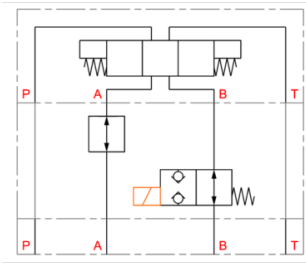

DANFOSS CETOP 2/2 ventiel in B normal open

Merkmale

Version: Sandwich

Grösse: NG6/Cetop 3

Ausführung des Ventils: 2/2 (in B)

Bedienung: Elektrisch

Material: Stahl

Typ Plug: VS-12N-1

Ausführung	Max. Betriebsdruck bar	Max. Ölstrom l/min	Spannung	Elektrischer Anschluss	Patronenmodell	Verteilertyp	Höhe	Artikel
Konventionell	250	60	12 VDC	DIN-Stecker	SBV11 10 O 0 00	A324W	43,2	12218094
Konventionell	250	60	24 VDC	DIN-Stecker	SBV11 10 O 0 00	A324W	43,2	12218095