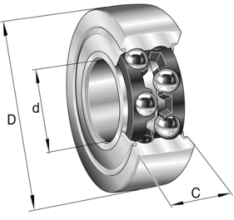

## INA Laufrolle 2-reihig Ballig Kugellager Mit Dichtung Serie: LR5...-2RS

### Merkmale

**Serie:** LR5...-2RS

**Mit Dichtung:** Ja

**Mantelfläche:** Ballig

**Roll Element:** Kugellager

Die aufgeführten Informationen und Daten gelten als Ergebnis sorgfältiger, zuverlässiger und nach bestem Wissen durchgeführter Prüfungen. Wir weisen darauf hin, dass in anderen Labors und unter unterschiedlichen Prüfbedingungen, einschließlich der qualitativen Bestimmung und Vorbereitung der Muster, andere Ergebnisse erzielt werden können. Es wird keine Gewährleistung oder Garantie hinsichtlich der Genauigkeit und Richtigkeit der Informationen und Daten gegeben. Unsere Angaben befreien daher den Anwender nicht davon, eigene Eignungsprüfungen vorzunehmen. Wir behalten uns vor, Fertigungsverfahren sowie enthaltene Rohstoffe in Folge gesetzlicher Bestimmungen und des technischen Fortschritts zu ändern. Dieses Materialdatenblatt ersetzt alle vorher veröffentlichten, die hiermit ungültig werden. (Stand: Juli 2003)