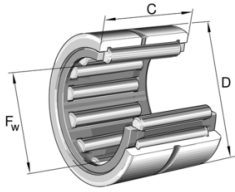

INA Nadellager mit Borden ohne Innenring Serie: NK

Merkmale

Serie: NK

Ausführung: ohne Innenring

Hersteller ID	Innendurchmesser mm	Außendurchmesser mm	Breite mm	Mit Dichtung	Artikel
NK5/12-TV-XL	5	10	12	Nein	15418650
NK6/12-TV-XL	6	12	12	Nein	15408226
NK7/10-TV-XL	7	14	10	Nein	15412669
NK7/12-TV-XL	7	14	12	Nein	15415512
NK8/12-TV-XL	8	15	12	Nein	15409647
NK8/16-TV-XL	8	15	16	Nein	15417176
NK9/12-TV-XL	9	16	12	Nein	15418542
NK9/16-TV-XL	9	16	16	Nein	15404635
NK10/12-TV-XL	10	17	12	Nein	15415992
NK10/16-TV-XL	10	17	16	Nein	15414393
NK12/12-XL	12	19	12	Nein	15407348
NK12/16-XL	12	19	16	Nein	15404527
NK14/16-XL	14	22	16	Nein	15417020
NK14/20-XL	14	22	20	Nein	15406080
NK15/16-XL	15	23	16	Nein	15415079
NK15/20-XL	15	23	20	Nein	15415310
NK16/16-XL	16	24	16	Nein	15416180
NK17/16-XL	17	25	16	Nein	15416755
NK17/20-XL	17	25	20	Nein	15418852
NK18/16-XL	18	26	16	Nein	15416320
NK18/20-XL	18	26	20	Nein	15417981
NK19/16-XL	19	27	16	Nein	15416957
NK19/20-XL	19	27	20	Nein	15411921
NK20/16-XL	20	28	16	Nein	15406220
NK20/20-XL	20	28	20	Nein	15417145
NK21/16-XL	21	29	16	Nein	15415752
NK21/20-XL	21	29	20	Nein	15411798
NK22/16-XL	22	30	16	Nein	15417789
NK22/20-XL	22	30	20	Nein	15411983
NK24/16-XL	24	32	16	Nein	15418287
NK24/20-XL	24	32	20	Nein	15415372
NK25/16-XL	25	33	16	Nein	15406725
NK26/16-XL	26	34	16	Nein	15416717
NK26/20-XL	26	34	20	Nein	15415721
NK28/20-XL	28	37	20	Nein	15413770
NK28/30-XL	28	37	30	Nein	15414108
NK29/20-TV-XL	29	38	20	Nein	15406648
NK29/30-XL	29	38	30	Nein	15409661
NK30/20-TV-XL	30	40	20	Nein	15413097
NK30/30-TV-XL	30	40	30	Nein	15406770
NK32/20-TV-XL	32	42	20	Nein	15415620
NK32/30-XL	32	42	30	Nein	15409793
NK35/20-TV-XL	35	45	20	Nein	15416382