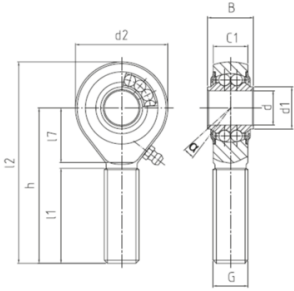

## DURBAL Gelenkkopf Wartungspflichtig Kugellager Aussengewinde Rechts Serie: BRM

### Merkmale

**Serie:** BRM

**Gewindeart:** rechtsdrehendes Außengewinde

**Wartung:** Wartungspflichtig

**Gleitpaarung:** Kugellager

Hersteller ID	Innendurchmesser mm	Gewindegröße	Artikel
BRM 06-00-501	6	M 6	15361347
BRM 08-00-501	8	M 8	15358471
BRM 10-00-501	10	M10	15358457
BRM 14-00-501	14	M 14	15361176
BRM 16-00-501	16	M 16	15360560
BRM 18-00-501	18	M 18x1.5	15361378
BRM 22-00-501	22	M 22x1.5	15361501
BRM 25-00-501	25	M 24x2	15360755
BRM 30-00-501	30	M 30x2	15361796