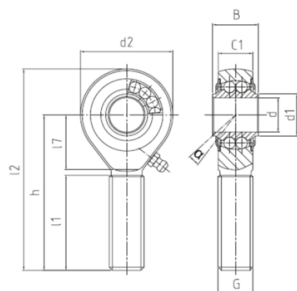

DURBAL Gelenkkopf Wartungspflichtig Kugellager Aussengewinde Rechts Serie: BRM

Merkmale

Serie: BRM

Gewindeart: rechtsdrehendes Außengewinde

Wartung: Wartungspflichtig

Gleitpaarung: Kugellager

Hersteller ID	Innendurchmesser mm	Gewindegröße	Artikel
BRM 06-00-501	6	M 6	23198402
BRM 08-00-501	8	M 8	23198406
BRM 10-00-501	10	M10	23198631
BRM 12-00-501	12	M 12	12966207
BRM 14-00-501	14	M 14	12216688
BRM 16-00-501	16	M 16	12216690
BRM 18-00-501	18	M 18x1.5	12216693
BRM 20-00-501	20	M 20x1.5	12216695
BRM 22-00-501	22	M 22x1.5	12216699
BRM 25-00-501	25	M 24x2	12216701
BRM 30-00-501	30	M 30x2	12216703