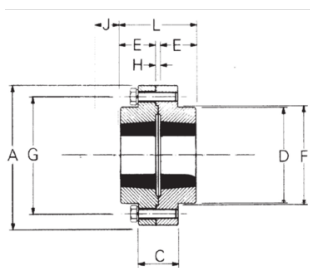

FENNER Rigid starre Kupplung RM Typ FF zur Befestigung mit Klemmbuchse

Merkmale

Serie: RM

Typ: FF

Typ	Grösse	Version	Material	Artikel
Kupplung	12	FF	Grauguss	11423392
Kupplung	16	FF	Grauguss	11423394
Kupplung	25	FF	Grauguss	11423397