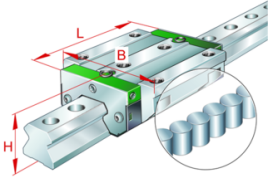

INA Laufwagen Serie RWU..E-L

Merkmale

Serie: RWU..-E

Bauform: L

Bauform Breite: Standard

Bauform Länge: Lang

Bauform Höhe: Standard

Material: Stahl