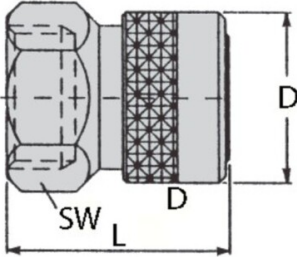

CEJN Schnellkupplungen Serie 417

Cejn Original-Standard. Für Wasser und Flüssigkeiten. Geeignet für Gartenarbeiten. Kompatibel mit Stecker/ Nippel der Serie 411.

Merkmale

Serie: 417

Material: Messing, vernickelt

Anschlussstyp: Schnellkupplung

Schlaucharmatur Typ: Innengewinde

Anschlussarmatur: Weiblich

Material Dichtung: NBR

Temperaturbereich [°C]: -30 / 80 °C

Die aufgeführten Informationen und Daten gelten als Ergebnis sorgfältiger, zuverlässiger und nach bestem Wissen durchgeführter Prüfungen. Wir weisen darauf hin, dass in anderen Labors und unter unterschiedlichen Prüfbedingungen, einschließlich der qualitativen Bestimmung und Vorbereitung der Muster, andere Ergebnisse erzielt werden können. Es wird keine Gewährleistung oder Garantie hinsichtlich der Genauigkeit und Richtigkeit der Informationen und Daten gegeben. Unsere Angaben befreien daher den Anwender nicht davon, eigene Eignungsprüfungen vorzunehmen. Wir behalten uns vor, Fertigungsverfahren sowie enthaltene Rohstoffe in Folge gesetzlicher Bestimmungen und des technischen Fortschritts zu ändern. Dieses Materialdatenblatt ersetzt alle vorher veröffentlichten, die hiermit ungültig werden. (Stand: Juli 2003)