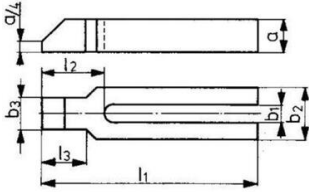

FORMAT Gabelspannplatte mit Nase Typ 3922

Description	Artikel
Spanneisen DIN6315GN 11x125mm	23420584
Spanneisen DIN6315GN 14x160mm	23420585
Spanneisen DIN6315GN 18x200mm	23420586
Spanneisen DIN6315GN 22x250mm	23420587
Spanneisen DIN6315GN 9x100mm	23420583