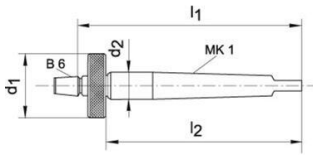

ALBRECHT Feinbohrerhilfe fbh Typ 3450

Description	Artikel
Feinbohrhilfe FBH 13mm zylindrisch B6	16857621
Feinbohrhilfe FBH MK1 B6	16857638

Die aufgeführten Informationen und Daten gelten als Ergebnis sorgfältiger, zuverlässiger und nach bestem Wissen durchgeführter Prüfungen. Wir weisen darauf hin, dass in anderen Labors und unter unterschiedlichen Prüfbedingungen, einschließlich der qualitativen Bestimmung und Vorbereitung der Muster, andere Ergebnisse erzielt werden können. Es wird keine Gewährleistung oder Garantie hinsichtlich der Genauigkeit und Richtigkeit der Informationen und Daten gegeben. Unsere Angaben befreien daher den Anwender nicht davon, eigene Eignungsprüfungen vorzunehmen. Wir behalten uns vor, Fertigungsverfahren sowie enthaltene Rohstoffe in Folge gesetzlicher Bestimmungen und des technischen Fortschritts zu ändern. Dieses Materialdatenblatt ersetzt alle vorher veröffentlichten, die hiermit ungültig werden. (Stand: Juli 2003)