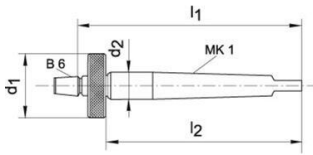

ALBRECHT Feinbohrerhilfe fbh Typ 3450

Description	Artikel
Feinbohrhilfe FBH 13mm zylindrisch B6	23418840
Feinbohrhilfe FBH MK1 B6	23418839

Die aufgeführten Informationen und Daten gelten als Ergebnis sorgfältiger, zuverlässiger und nach bestem Wissen durchgeführter Prüfungen. Wir weisen darauf hin, dass in anderen Labors und unter unterschiedlichen Prüfbedingungen, einschließlich der qualitativen Bestimmung und Vorbereitung der Muster, andere Ergebnisse erzielt werden können. Es wird keine Gewährleistung oder Garantie hinsichtlich der Genauigkeit und Richtigkeit der Informationen und Daten gegeben. Unsere Angaben befreien daher den Anwender nicht davon, eigene Eignungsprüfungen vorzunehmen. Wir behalten uns vor, Fertigungsverfahren sowie enthaltene Rohstoffe in Folge gesetzlicher Bestimmungen und des technischen Fortschritts zu ändern. Dieses Materialdatenblatt ersetzt alle vorher veröffentlichten, die hiermit ungültig werden. (Stand: Juli 2003)