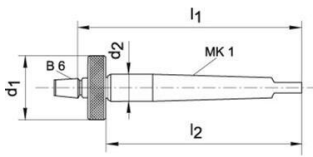

## ALBRECHT Feinbohrerhilfe fbh Typ 3450

Description	Artikel
Feinbohrhilfe FBH 13mm zylindrisch B6	23418840
Feinbohrhilfe FBH MK1 B6	23418839

Die aufgeführten Informationen und Daten gelten als Ergebnis sorgfältiger, zuverlässiger und nach bestem Wissen durchgeführter Prüfungen. Wir weisen darauf hin, dass in anderen Labors und unter unterschiedlichen Prüfbedingungen, einschließlich der qualitativen Bestimmung und Vorbereitung der Muster, andere Ergebnisse erzielt werden können. Es wird keine Gewährleistung oder Garantie hinsichtlich der Genauigkeit und Richtigkeit der Informationen und Daten gegeben. Unsere Angaben befreien daher den Anwender nicht davon, eigene Eignungsprüfungen vorzunehmen. Wir behalten uns vor, Fertigungsverfahren sowie enthaltene Rohstoffe in Folge gesetzlicher Bestimmungen und des technischen Fortschritts zu ändern. Dieses Materialdatenblatt ersetzt alle vorher veröffentlichten, die hiermit ungültig werden. (Stand: Juli 2003)