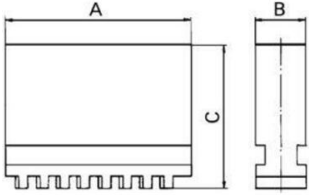

RÖHM Austausch-Backensatz für 4-Backenfutter (4-teilig, nicht abgestuft) Typ 3042

Description	Artikel
Vierbacken-Satz DIN6350BL100mm	16871739
Vierbacken-Satz DIN6350BL125mm	16871746
Vierbacken-Satz DIN6350BL160mm	16871753
Vierbacken-Satz DIN6350BL200mm	16871760
Vierbacken-Satz DIN6350BL250mm	16871777
Vierbacken-Satz DIN6350BL315mm	16871784
Vierbacken-Satz DIN6350BL400mm	16871791
Vierbacken-Satz DIN6350BL500mm	16871809
Vierbacken-Satz DIN6350BL80mm	16871816