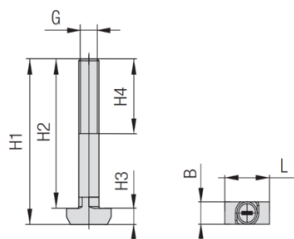

STAUFF Hammerkopfschraube Typ HKS Standard-Baureihe ACT

Merkmale

Serie: Standard

Typ: HKS

Die aufgeführten Informationen und Daten gelten als Ergebnis sorgfältiger, zuverlässiger und nach bestem Wissen durchgeführter Prüfungen. Wir weisen darauf hin, dass in anderen Labors und unter unterschiedlichen Prüfbedingungen, einschließlich der qualitativen Bestimmung und Vorbereitung der Muster, andere Ergebnisse erzielt werden können. Es wird keine Gewährleistung oder Garantie hinsichtlich der Genauigkeit und Richtigkeit der Informationen und Daten gegeben. Unsere Angaben befreien daher den Anwender nicht davon, eigene Eignungsprüfungen vorzunehmen. Wir behalten uns vor, Fertigungsverfahren sowie enthaltene Rohstoffe in Folge gesetzlicher Bestimmungen und des technischen Fortschritts zu ändern. Dieses Materialdatenblatt ersetzt alle vorher veröffentlichten, die hiermit ungültig werden. (Stand: Juli 2003)