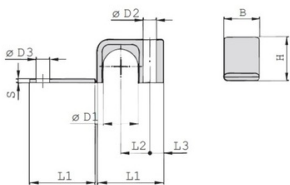

STAUFF Schellenkörper LB Polypropylen gerippt Leichte-Baureihe

Merkmale

Serie: Light

Typ: LB

Farbe: Schwarz

Profil: Profiliert

Vorspannung: Nein

Die aufgeführten Informationen und Daten gelten als Ergebnis sorgfältiger, zuverlässiger und nach bestem Wissen durchgeführter Prüfungen. Wir weisen darauf hin, dass in anderen Labors und unter unterschiedlichen Prüfbedingungen, einschließlich der qualitativen Bestimmung und Vorbereitung der Muster, andere Ergebnisse erzielt werden können. Es wird keine Gewährleistung oder Garantie hinsichtlich der Genauigkeit und Richtigkeit der Informationen und Daten gegeben. Unsere Angaben befreien daher den Anwender nicht davon, eigene Eignungsprüfungen vorzunehmen. Wir behalten uns vor, Fertigungsverfahren sowie enthaltene Rohstoffe in Folge gesetzlicher Bestimmungen und des technischen Fortschritts zu ändern. Dieses Materialdatenblatt ersetzt alle vorher veröffentlichten, die hiermit ungültig werden. (Stand: Juli 2003)