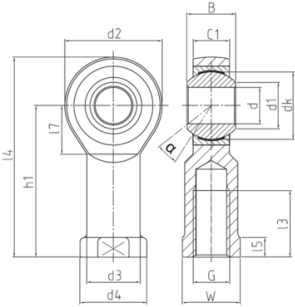

## DURBAL Gelenkkopf Wartungsfrei Stahl/PTFE-Bronzegewebe Innengewinde Rechts Serie: DSI..T/K

### Merkmale

**Serie:** DSI..T/K

**Gewindeart:** Innengewinde Rechts

**Wartung:** Wartungsfrei

**Gleitpaarung:** Stahl/PTFE-Bronzegewebe

Die aufgeführten Informationen und Daten gelten als Ergebnis sorgfältiger, zuverlässiger und nach bestem Wissen durchgeführter Prüfungen. Wir weisen darauf hin, dass in anderen Labors und unter unterschiedlichen Prüfbedingungen, einschließlich der qualitativen Bestimmung und Vorbereitung der Muster, andere Ergebnisse erzielt werden können. Es wird keine Gewährleistung oder Garantie hinsichtlich der Genauigkeit und Richtigkeit der Informationen und Daten gegeben. Unsere Angaben befreien daher den Anwender nicht davon, eigene Eignungsprüfungen vorzunehmen. Wir behalten uns vor, Fertigungsverfahren sowie enthaltene Rohstoffe in Folge gesetzlicher Bestimmungen und des technischen Fortschritts zu ändern. Dieses Materialdatenblatt ersetzt alle vorher veröffentlichten, die hiermit ungültig werden. (Stand: Juli 2003)