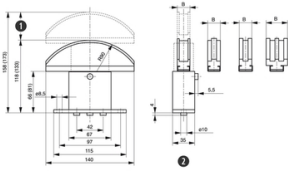

MURTFELDT Spann-Box® grÖße 1 mit Bogenprofil

Die aufgeführten Informationen und Daten gelten als Ergebnis sorgfältiger, zuverlässiger und nach bestem Wissen durchgeführter Prüfungen. Wir weisen darauf hin, dass in anderen Labors und unter unterschiedlichen Prüfbedingungen, einschließlich der qualitativen Bestimmung und Vorbereitung der Muster, andere Ergebnisse erzielt werden können. Es wird keine Gewährleistung oder Garantie hinsichtlich der Genauigkeit und Richtigkeit der Informationen und Daten gegeben. Unsere Angaben befreien daher den Anwender nicht davon, eigene Eignungsprüfungen vorzunehmen. Wir behalten uns vor, Fertigungsverfahren sowie enthaltene Rohstoffe in Folge gesetzlicher Bestimmungen und des technischen Fortschritts zu ändern. Dieses Materialdatenblatt ersetzt alle vorher veröffentlichten, die hiermit ungültig werden. (Stand: Juli 2003)