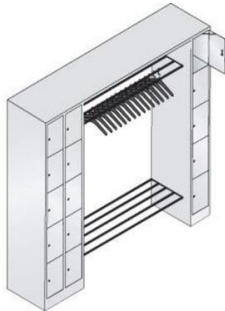

## CP Offener Garderobenschrank H1950xB3100xT480mm

Offene Garderobe, lichtgrau/enzianblau Erweiter- und veränderbares Endlossystem.  
Schränke links und rechts für Zwischenteile vorgerichtet.

- Doppelwandige Flügeltüren  
Mit Öffnungsbegrenzer 90°.  
Jede Tür mit Zylinderschloss und 2 Schlüsseln.

- Ausführung  
2 geräumige Fächer.

Kleiderbügel mit Spezialaufhängung (macht Diebstahl uninteressant).  
Hutablage und Schuhrost mit Vierkantrrohr, anthrazit lackiert.

- Große Farbauswahl

Korpus: RAL 7035 lichtgrau, Türen: RAL 7035 lichtgrau.

Korpus: RAL 7035 lichtgrau, Türen: RAL 5010 enzianblau.

Korpus: RAL 7035 lichtgrau, Türen: RAL 5012 lichtblau

Sockel in Korpusfarbe.

Weitere Farben auf Anfrage lieferbar.

- Lieferung

Zerlegt, mit einfacher Montageanleitung.

Zusatzausstattung auf Anfrage ebenfalls erhältlich.

Offene Garderobe bestehend aus: 1 Schrank mit 10 Fächern, 1 Schrank mit 5 Fächern, 1 Kopfboden, 1 Hutablage mit 15 Kleiderbügel, 1 Schuhrost