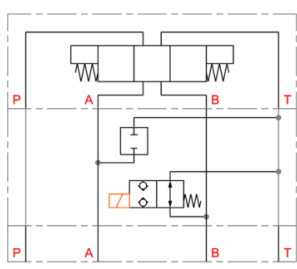

DANFOSS CETOP 2/2 Ventil zwischen B-T normal offen

Merkmale

Version: Sandwich

Grösse: NG6/Cetop 3

Ausführung des Ventils: 2/2 [between B and T]

Bedienung: Elektrisch

Material: Stahl

Typ Plug: VSI-10N-20-C