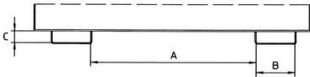

## BAUER Gasflaschenpalette

Stahlflaschen-Palette • Stabiler Grundrahmen für 1–8 Stahlflaschen  
Für den sicheren und zeitsparenden Transport.

- Feuerverzinkt nach EN ISO 1461.

Mit Einfahrtaschen, Sicherungskette, seitlicher Kippbegrenzung, Aufnahmehaken für Schläuche und Verschlusskappen.