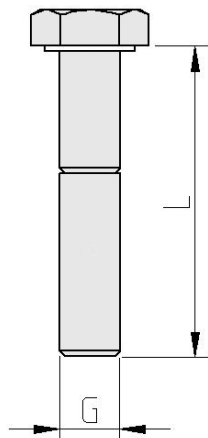

STAUFF Außensechskantschraube Typ AS Standard-Baureihe ACT

Merkmale

Serie: Standard

Typ: AS

Größentabelle:

Gruppe	G	L mm
1	M 6	30
3	M 6	40

Gruppe	Material	Oberflächenschutz	Gewindegröße	Artikel
1	Edelstahl 316 (V4A)	ACT	M 6x30	12529181
3	Edelstahl 316 (V4A)	ACT	M 6x40	12529193