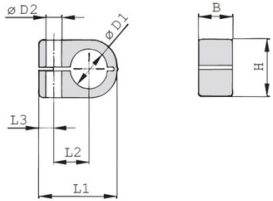

STAUFF Schellenkörper LN-BK Polypropylen gerippt Leichte-Baureihe

Merkmale

Serie: Light

Typ: LN

Farbe: Schwarz

Profil: Profiliert

Vorspannung: Ja

Die aufgeführten Informationen und Daten gelten als Ergebnis sorgfältiger, zuverlässiger und nach bestem Wissen durchgeführter Prüfungen. Wir weisen darauf hin, dass in anderen Labors und unter unterschiedlichen Prüfbedingungen, einschließlich der qualitativen Bestimmung und Vorbereitung der Muster, andere Ergebnisse erzielt werden können. Es wird keine Gewährleistung oder Garantie hinsichtlich der Genauigkeit und Richtigkeit der Informationen und Daten gegeben. Unsere Angaben befreien daher den Anwender nicht davon, eigene Eignungsprüfungen vorzunehmen. Wir behalten uns vor, Fertigungsverfahren sowie enthaltene Rohstoffe in Folge gesetzlicher Bestimmungen und des technischen Fortschritts zu ändern. Dieses Materialdatenblatt ersetzt alle vorher veröffentlichten, die hiermit ungültig werden. (Stand: Juli 2003)