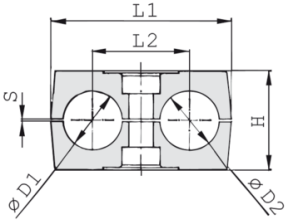

STAUFF Schellenkörper PP-BK Polypropylen gerippt Doppel-Baureihe

Merkmale

Serie: Twin

Farbe: Schwarz

Profil: Profiliert

Vorspannung: Ja

DIN Standard: DIN 3015-3

Die aufgeführten Informationen und Daten gelten als Ergebnis sorgfältiger, zuverlässiger und nach bestem Wissen durchgeführter Prüfungen. Wir weisen darauf hin, dass in anderen Labors und unter unterschiedlichen Prüfbedingungen, einschließlich der qualitativen Bestimmung und Vorbereitung der Muster, andere Ergebnisse erzielt werden können. Es wird keine Gewährleistung oder Garantie hinsichtlich der Genauigkeit und Richtigkeit der Informationen und Daten gegeben. Unsere Angaben befreien daher den Anwender nicht davon, eigene Eignungsprüfungen vorzunehmen. Wir behalten uns vor, Fertigungsverfahren sowie enthaltene Rohstoffe in Folge gesetzlicher Bestimmungen und des technischen Fortschritts zu ändern. Dieses Materialdatenblatt ersetzt alle vorher veröffentlichten, die hiermit ungültig werden. (Stand: Juli 2003)