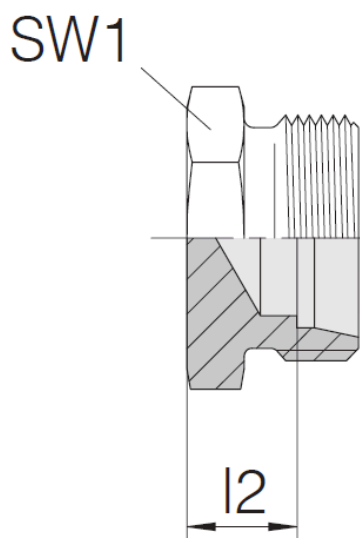

VOSS Verschlußstopfen TBS

- Verschlussstopfen für Rohrenden
- L- und S-Reihe
- Stahl, Zink-Nickel-Beschichtung

Merkmale

Serie: EVSV

Material: Stahl

Oberflächenschutz: Zink-Nickel

Einstellbar: Nein

Anschluss 1: Schneidringanschluss

Größentabelle:

I2 mm	SW1 mm
7	12
11	14
8	14
13	17
9	17
12.5	19
10	19
14.5	22
16	24
11	24
15.5	27
11.5	27
17.5	32
13.5	32
20	41
14.5	41
20.5	46
14.5	46
23	55
18.5	55

Bezeichnung	Hersteller ID	Anschlussmaß 1	Nenndruck	Artikel
ROV06L	24-TBS-L6	6L - M12x1.5	PN315	970190
ROV06S	24-TBS-S6	6S - M14x1.5	PN630	970204
ROV08L	24-TBS-L8	8L - M14x1.5	PN315	944580
ROV08S	24-TBS-S8	8S - M16x1.5	PN630	970255
ROV10L	24-TBS-L10	10L - M16x1.5	PN315	944599

Seite 1/2

Bezeichnung	Hersteller ID	Anschlussmaß 1	Nenndruck	Artikel
ROV10S	24-TBS-S10	10S - M18x1.5	PN630	970336
ROV12L	24-TBS-L12	12L - M18x1.5	PN315	944610
ROV12S	24-TBS-S12	12S - M20x1.5	PN630	944882
ROV14S	24-TBS-S14	14S - M22x1.5	PN630	970417
ROV15L	24-TBS-L15	15L - M22x1.5	PN315	944637
ROV16S	24-TBS-S16	16S - M24x1.5	PN400	944998
ROV18L	24-TBS-L18	18L - M26x1.5	PN315	944696
ROV20S	24-TBS-S20	20S - M30x2.0	PN400	945005
ROV22L	24-TBS-L22	22L - M30x2.0	PN160	944718
ROV25S	24-TBS-S25	25S - M36x2.0	PN400	945013
ROV28L	24-TBS-L28	28L - M36x2.0	PN160	944769
ROV30S	24-TBS-S30	30S - M42x2.0	PN400	945021
ROV35L	24-TBS-L35	35L - M45x2.0	PN160	944874
ROV38S	24-TBS-S38	38S - M52x2.0	PN315	11451764
ROV42L	24-TBS-L42	42L - M52x2.0	PN160	970425