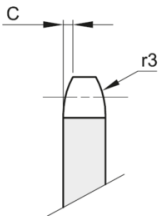

ERIKS Doppel-Kettenrad für zwei Einfach-Rollenketten 12B-1

Merkmale

Serie: Sprocket TL Double

Typ: 12B

Die aufgeführten Informationen und Daten gelten als Ergebnis sorgfältiger, zuverlässiger und nach bestem Wissen durchgeführter Prüfungen. Wir weisen darauf hin, dass in anderen Labors und unter unterschiedlichen Prüfbedingungen, einschließlich der qualitativen Bestimmung und Vorbereitung der Muster, andere Ergebnisse erzielt werden können. Es wird keine Gewährleistung oder Garantie hinsichtlich der Genauigkeit und Richtigkeit der Informationen und Daten gegeben. Unsere Angaben befreien daher den Anwender nicht davon, eigene Eignungsprüfungen vorzunehmen. Wir behalten uns vor, Fertigungsverfahren sowie enthaltene Rohstoffe in Folge gesetzlicher Bestimmungen und des technischen Fortschritts zu ändern. Dieses Materialdatenblatt ersetzt alle vorher veröffentlichten, die hiermit ungültig werden. [Stand: Juli 2003]