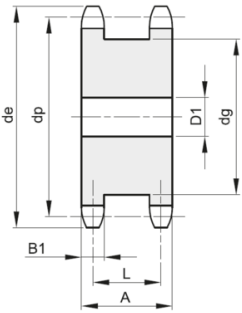

ERIKS Doppel-Kettenrad für zwei Einfach-Rollenketten 12B-1

Merkmale

Serie: Sprocket TL Double

Typ: 12B

Die aufgeführten Informationen und Daten gelten als Ergebnis sorgfältiger, zuverlässiger und nach bestem Wissen durchgeführter Prüfungen. Wir weisen darauf hin, dass in anderen Labors und unter unterschiedlichen Prüfbedingungen, einschließlich der qualitativen Bestimmung und Vorbereitung der Muster, andere Ergebnisse erzielt werden können. Es wird keine Gewährleistung oder Garantie hinsichtlich der Genauigkeit und Richtigkeit der Informationen und Daten gegeben. Unsere Angaben befreien daher den Anwender nicht davon, eigene Eignungsprüfungen vorzunehmen. Wir behalten uns vor, Fertigungsverfahren sowie enthaltene Rohstoffe in Folge gesetzlicher Bestimmungen und des technischen Fortschritts zu ändern. Dieses Materialdatenblatt ersetzt alle vorher veröffentlichten, die hiermit ungültig werden. [Stand: Juli 2003]