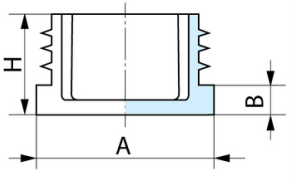

Flachkopfgleiter PE rechteckig

Zum Verschliessen von rechteckigen Rohren an Stühlen, Tischen, Gestellen usw. Passend zu verschiedenen Wänden.

Anwendungshinweis

In Berührung mit Lack, Farb- und Kunststoffen können Verfärbungen auftreten.