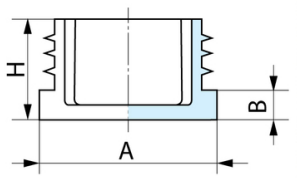

Flachkopfgleiter PE quadratisch

Zum Verschliessen von quadratischen Rohren an Stühlen, Tischen, Gestellen usw. Passend zu verschiedenen Wandstärken.

Anwendungshinweis

In Berührung mit Lack, Farb- und Kunststoffen können Verfärbungen auftreten.