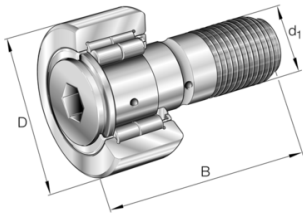

INA Kurvenrolle Zylindrisch Vollrollig Zylinderrollenlager Mit Dichtung Serie: NUKR

Merkmale

Serie: NUKR

Exzentrisch: Nein

Mit Dichtung: Ja

Mantelfläche: Zylindrisch

Roll Element: Vollrollig Zylinderrollenlager

Hersteller ID	Rollendurchmesser mm	Rollenbreite mm	Rollenlänge mm	Artikel
NUKR35-X-A-NMT	35	18	52	15402778
NUKR40-X-A-NMT	40	20	58	15402956
NUKR47-X-A-NMT	47	24	66	15403391
NUKR52-X-A-NMT	52	24	66	15402026
NUKR80-X-A-NMT	80	35	100	15403276
NUKR90-X-A-NMT	90	35	100	15401542