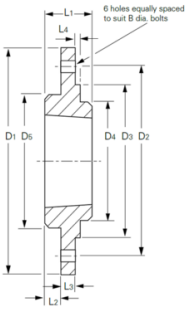

FENNER TL-Anschraubnabe Serie BF

Merkmale

Serie: BF

Typ: 20

Handelsmarke	Grösse	Material	Außendurchmesser mm	Artikel
Taper Lock®	1210	Grauguss	120	11422911
Taper Lock®	1610	Grauguss	130	11422912
Taper Lock®	2012	Grauguss	145	11422913
Taper Lock®	2517	Grauguss	185	11422914
Taper Lock®	3020	Grauguss	220	11422915