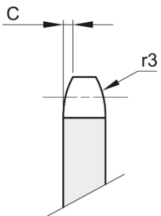

ERIKS Kettenradscheibe Simplex ASA 140

Merkmale

Serie: Sprocket PWL

Typ: ANSI 140-1

Die aufgeführten Informationen und Daten gelten als Ergebnis sorgfältiger, zuverlässiger und nach bestem Wissen durchgeführter Prüfungen. Wir weisen darauf hin, dass in anderen Labors und unter unterschiedlichen Prüfbedingungen, einschließlich der qualitativen Bestimmung und Vorbereitung der Muster, andere Ergebnisse erzielt werden können. Es wird keine Gewährleistung oder Garantie hinsichtlich der Genauigkeit und Richtigkeit der Informationen und Daten gegeben. Unsere Angaben befreien daher den Anwender nicht davon, eigene Eignungsprüfungen vorzunehmen. Wir behalten uns vor, Fertigungsverfahren sowie enthaltene Rohstoffe in Folge gesetzlicher Bestimmungen und des technischen Fortschritts zu ändern. Dieses Materialdatenblatt ersetzt alle vorher veröffentlichten, die hiermit ungültig werden. [Stand: Juli 2003]