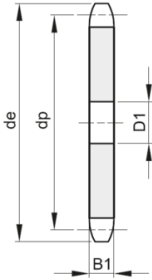

ERIKS Kettenradscheibe Simplex ASA 140

Merkmale

Serie: Sprocket PWL

Typ: ANSI 140-1

Die aufgeführten Informationen und Daten gelten als Ergebnis sorgfältiger, zuverlässiger und nach bestem Wissen durchgeführter Prüfungen. Wir weisen darauf hin, dass in anderen Labors und unter unterschiedlichen Prüfbedingungen, einschließlich der qualitativen Bestimmung und Vorbereitung der Muster, andere Ergebnisse erzielt werden können. Es wird keine Gewährleistung oder Garantie hinsichtlich der Genauigkeit und Richtigkeit der Informationen und Daten gegeben. Unsere Angaben befreien daher den Anwender nicht davon, eigene Eignungsprüfungen vorzunehmen. Wir behalten uns vor, Fertigungsverfahren sowie enthaltene Rohstoffe in Folge gesetzlicher Bestimmungen und des technischen Fortschritts zu ändern. Dieses Materialdatenblatt ersetzt alle vorher veröffentlichten, die hiermit ungültig werden. [Stand: Juli 2003]